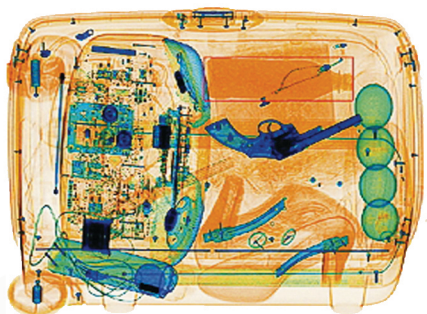

A5030SX

دستگاه کمک بازرسی آریا اسکن

MAIN FEATURES

- Multi Energy Imaging (4 Colors/6Colors)
- Penetration: Up to 34 mm Steel
- Density Threshold Alert
- Tunnel Size : (W) 50*(H)30

- لامپ اشعه ایکس آمریکایی مارک Spellman با توان 160KV
- آشکار ساز های اروپایی مارک Sens-tech انگلستان
- نرم افزار حرفه ای ، ساخت ایران
- قابلیت تشخیص مواد آلی و معدنی شامل مخدرها و مواد منفجره
- قابلیت اعلام هشدار در صورت مشاهده موارد مشکوک
- ابعاد دهانه تونل 50*30 سانتی متر