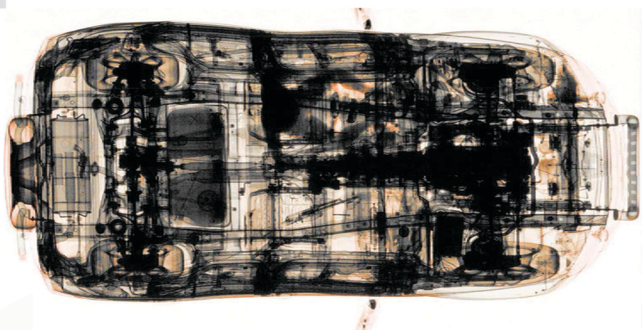

ژنراتور مولد ایکس 300 کیلو الکترون ولت

A300SX

سامانه کمک بازرسی خودرو آریا اسکن

سامانه بازرسی ایکس ری خودروهای سبک با استفاده از فناوری عبور اشعه ایکس Dual energy تصویر واضحی از محتویات داخل خودرو تهیه می نماید. این دستگاه برای کشف اشیاء ممنوعه، کالاهای قاچاق، مواد مخدر، مواد منفجره و سلاح جاسازی شده در خودرو مورد استفاده قرار می گیرد. کاربرد این دستگاه درمحل هایی است که امکان وجود مخاطرات و تهدیدهایی از خودرو های سبک عبوری وجود دارد. این دستگاه به سه شکل بدون حامل، با حامل و پرتابل با رمپ جمع شونده بصورت ایستگاه دروازه ای طراحی و ساخته می شود و خودروهای عبوری از داخل آن عبور و یا حرکت داده می شوند.

ابعاد داخل دروازه عرض: 2/9 متر، ارتفاع: 2/8 متر

ابعاد خارج دروازه عرض: 3/6 متر، ارتفاع: 3/44 متر، طول 3/6 متر

نرم افزار حرفه ای ، ساخت ایران

میزان تشعشع راننده در هر بازرسی حداکثر 0.2 میکروسیورت

سرعت حرکت خودرو تحت اسکن 10 تا 15 کیلومتر بر ساعت